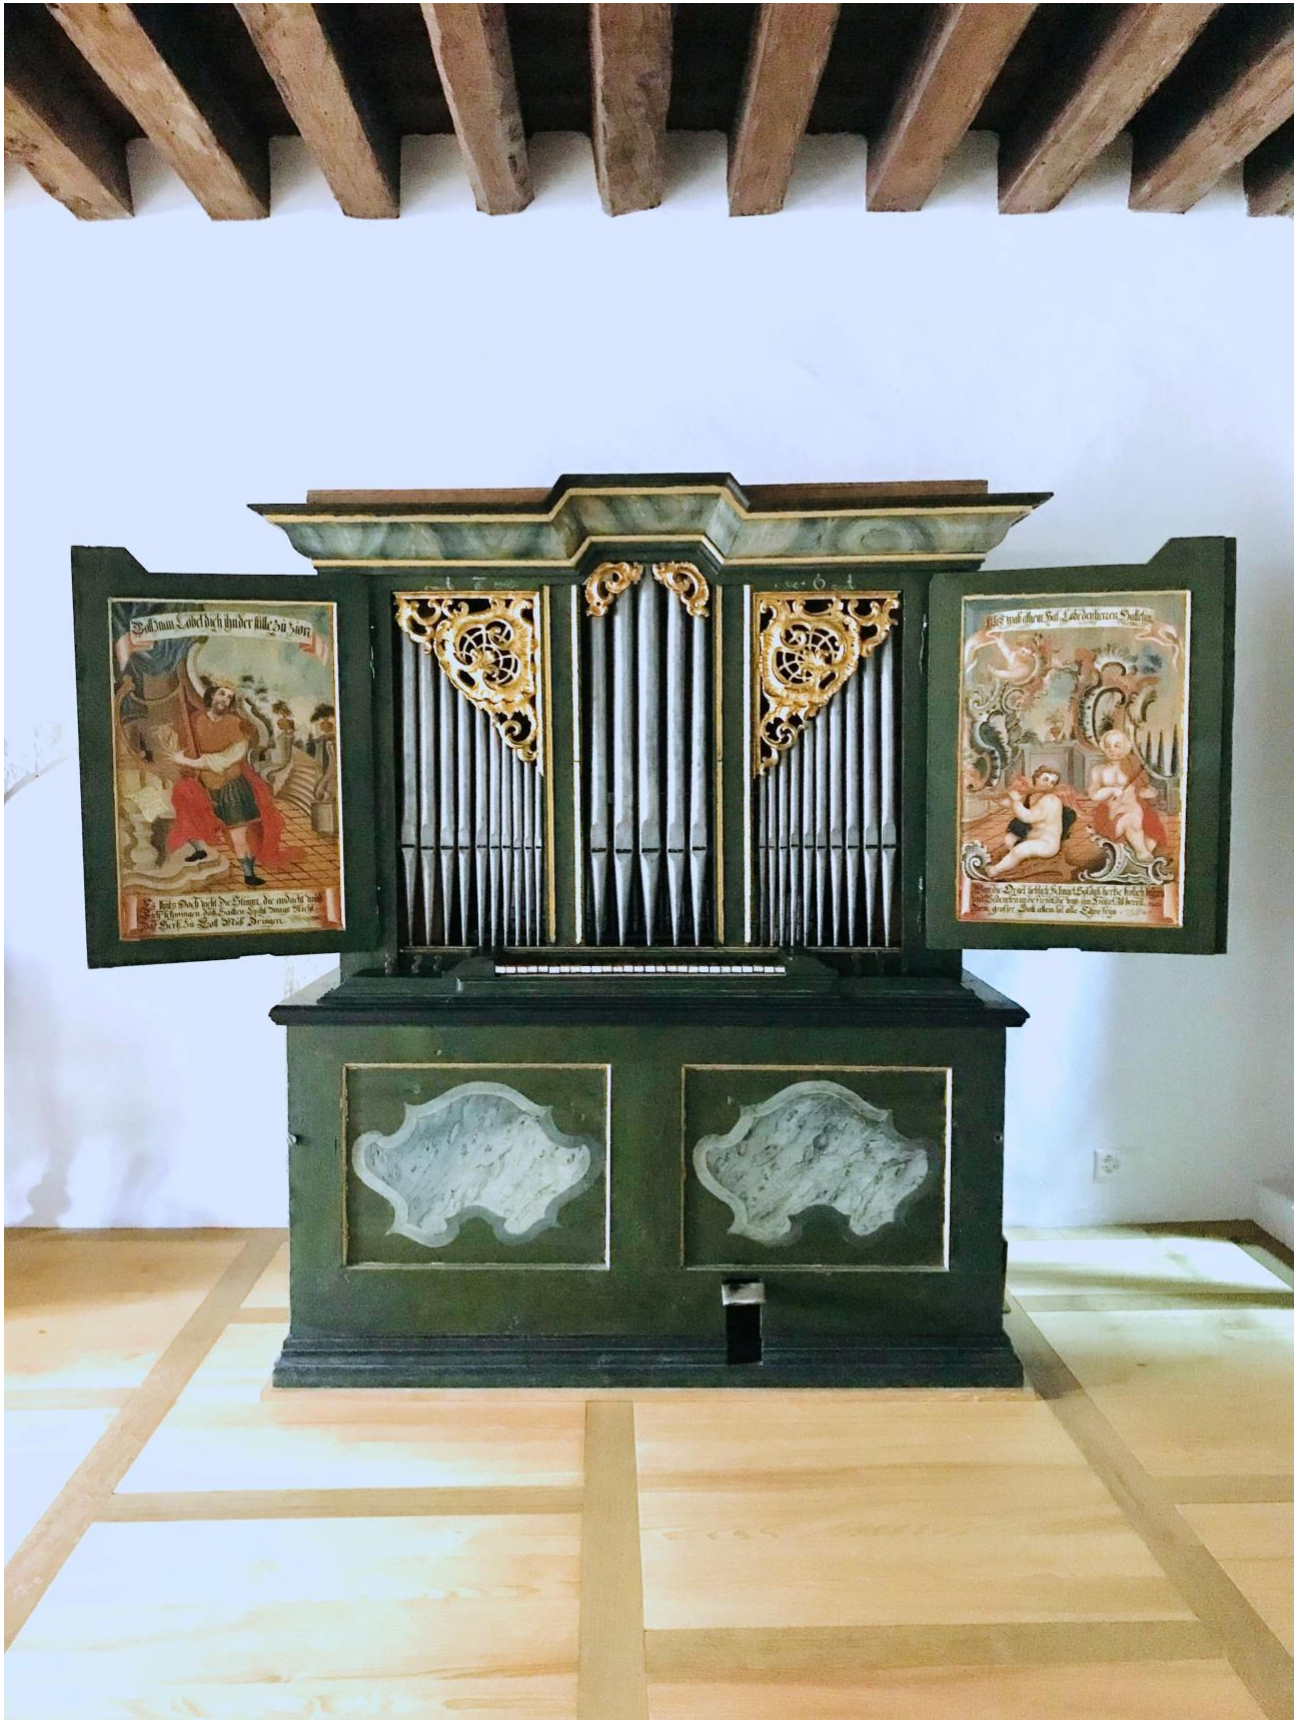

Orgues de maison attribuables à Johannes Tobler (\*1720 – †1783) et Leonhard Tobler (\*1755 – †1808), Rehetobel AR

Johannes Tobler, orgue de 1761, peint par Thomas Strobel (\*c. 1702 – †1781 St.Fiden/Tablat SG)  
Espace de Andrés-Missirlian, Romainmôtier VD

Johannes Tobler, orgue de 1761, peint par Thomas Strobel (\*c. 1702 – †1781 St.Fiden/Tablat SG)  
Espace de Andrés-Missirlilian, Romainmôtier VD

Johannes Tobler, orgue de 1763 repeint par Hans Ulrich Thäler (?; \*10.8.1769 Hundwil AR – †8.5.1831 id.) vers 1815, panneau frontal neuf. Collection Bischofberger, Männedorf-Zurich

Panneau frontal original de l'orgue de 1763 repeint par Hans Ulrich Thäler (?; \*10.8.1769 Hundwil AR – †8.5.1831 id.) vers 1815. Espace de Andrés-Missirlian, Romainmôtier VD

Johannes Tobler, orgue de 1763 repeint par Hans Ulrich Thäler (?; \*10.8.1769 Hundwil AR – †8.5.1831 id.) vers 1815, décor sculpté perdu. Collection Bischofberger, Männedorf-Zurich

Leonhard Tobler, orgue de c. 1790 décoré par le peintre dit des *Bauernmusikanten*, décor sculpté récent  
Harmonium- & Orgel-Museum, Liestal BL

Motif extérieur du volet gauche de l'orgue de c. 1790 décoré par le peintre dit des *Bauernmusikanten*  
Harmonium- & Orgel-Museum, Liestal BL