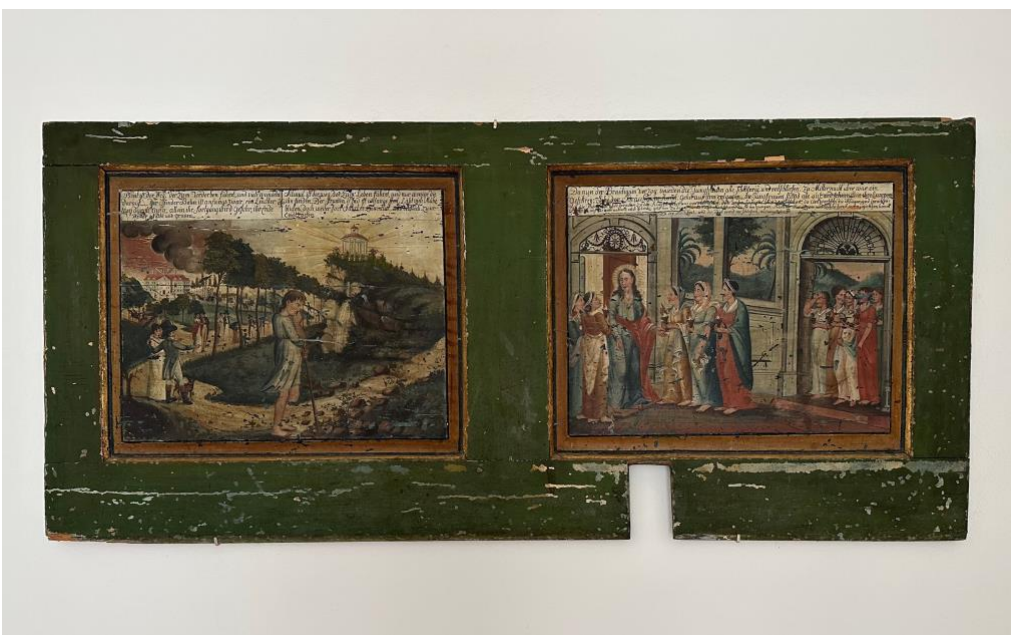

Johannes Tobler, orgue de 1761, peint par Thomas Strobel (\*c. 1702 – †1781 St.Fiden/Tablat SG)  
Espace de Andrés-Missirlilian, Romainmôtier VD

Johannes Tobler, orgue de 1763 repeint par Hans Ulrich Thäler (?; \*10.8.1769 Hundwil AR – †8.5.1831 id.) vers 1815, panneau frontal neuf. Collection Bischofberger, Männedorf-Zurich

Panneau frontal original de l'orgue de 1763 repeint par Hans Ulrich Thäler (?; \*10.8.1769 Hundwil AR – †8.5.1831 id.) vers 1815. Espace de Andrés-Missirlian, Romainmôtier VD

Johannes Tobler, orgue de 1763 repeint par Hans Ulrich Thäler (?; \*10.8.1769 Hundwil AR – †8.5.1831 id.) vers 1815, décor sculpté perdu. Collection Bischofberger, Männedorf-Zurich

Leonhard Tobler, orgue de c. 1790 décoré par le peintre dit des *Bauernmusikanten*, décor sculpté récent  
Harmonium- & Orgel-Museum, Liestal BL

Motif extérieur du volet gauche de l'orgue de c. 1790 décoré par le peintre dit des *Bauernmusikanten*  
Harmonium- & Orgel-Museum, Liestal BL