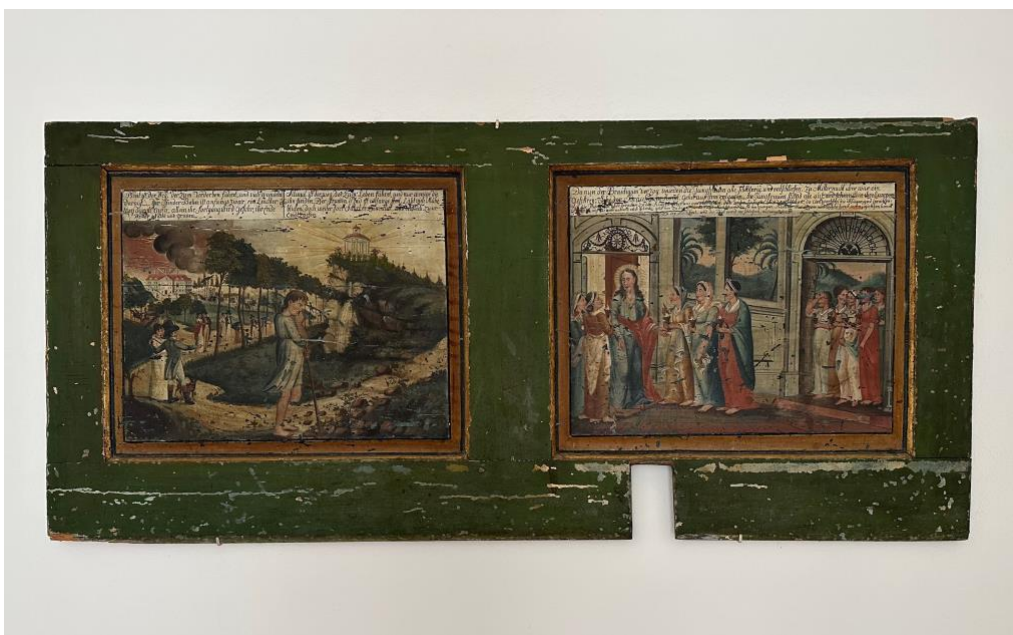

Johannes Tobler, orgue de 1761, peint par Thomas Strobel (*21.12.1702 Zusdorf, Wurtemberg – †1781 St.Fiden / Tablat SG)

Espace de Andrés-Missirlian, Romainmôtier VD

Johannes Tobler, orgue de 1763 repeint par Hans Ulrich Thäler (?; *10.8.1769 Hundwil AR – †8.5.1831 id.) vers 1815, panneau frontal neuf. Collection Bischofberger, Männedorf-Zurich

Panneau frontal original de l'orgue de 1763 repeint par Hans Ulrich Thäler (?; *10.8.1769 Hundwil AR – †8.5.1831 id.) vers 1815. Espace de Andrés-Missirlian, Romainmôtier VD

Johannes Tobler, orgue de 1763 repeint par Hans Ulrich Thäler (?; *10.8.1769 Hundwil AR – †8.5.1831 id.) vers 1815, décor sculpté perdu. Collection Bischofberger, Männedorf-Zurich

Leonhard Tobler, orgue de c. 1790 décoré par le peintre dit des *Bauernmusikanten*, décor sculpté récent
Harmonium- & Orgel-Museum, Liestal BL

Motif extérieur du volet gauche de l'orgue de c. 1790 décoré par le peintre dit des *Bauernmusikanten*
Harmonium- & Orgel-Museum, Liestal BL